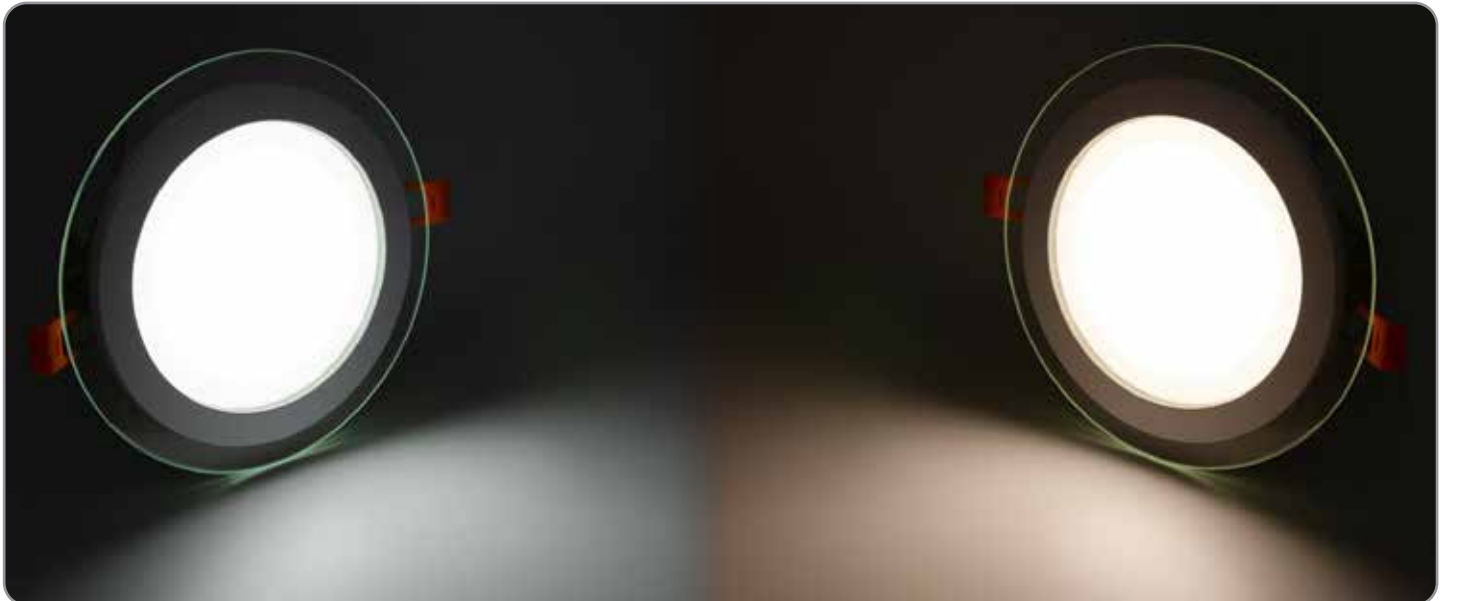

630 lm

100

Aluminyum Gövde
Aluminium Housing

6 cm

10,5 cm

4,5 cm

○ 6500 K
● 3000 K

A2387