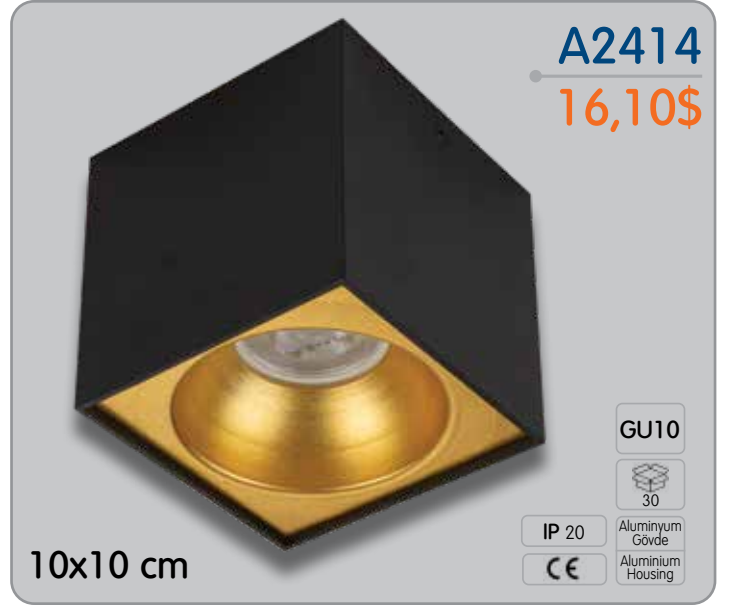

10x10 cm

GU10
30
IP 20
Aluminyum Gövde
Aluminium Housing
CE

A2418
14,90\$

10x10 cm

GU10
30
IP 20
Aluminyum Gövde
Aluminium Housing
CE

60 cm

6500 K
3500 K

A2175
4,30\$