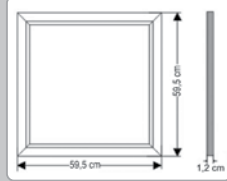

48W

SMD
LED

3500 lm

IP 20

8

CRI 80+

Alüminyum
Çerçeve

CE

Aluminium
Frame