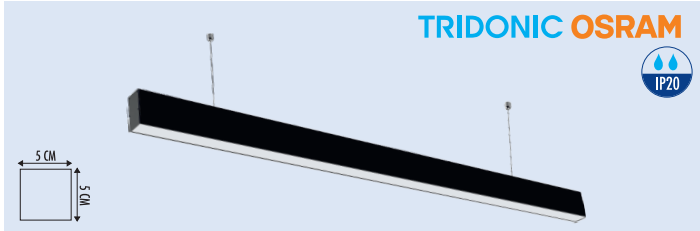

KOD	CİNS	GÜÇ	S/A FİYAT $	S/U FİYAT $
LP 3610	80 CM LINEER ARMATÜR	24W	63,00 $	69,00 $
LP 3612	100 CM LINEER ARMATÜR	36W	68,00 $	80,00 $
LP 3614	150 CM LINEER ARMATÜR	54W	104,00 $	113,00 $