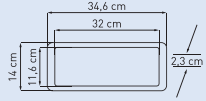

3W YEŞİL YÖNLENDİRME

LP 65XX

9,90 $

3 Saat
KOLİ İÇİ ADET
20 ADET