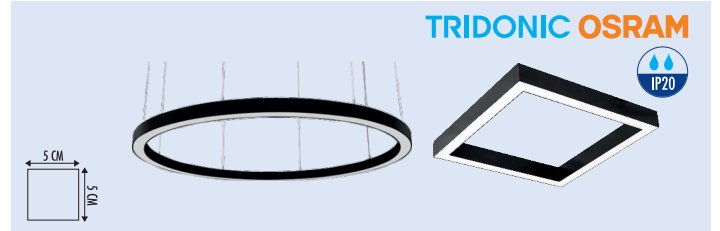

LP 7351

PLASTİK

METAL

KOD	CİNS	GÜÇ	S/A FİYAT \$	S/U FİYAT \$
LP 3610	80 CM LINEER ARMATÜR	24W	63,00 \$	69,00 \$
LP 3612	100 CM LINEER ARMATÜR	36W	68,00 \$	80,00 \$
LP 3614	150 CM LINEER ARMATÜR	54W	104,00 \$	113,00 \$