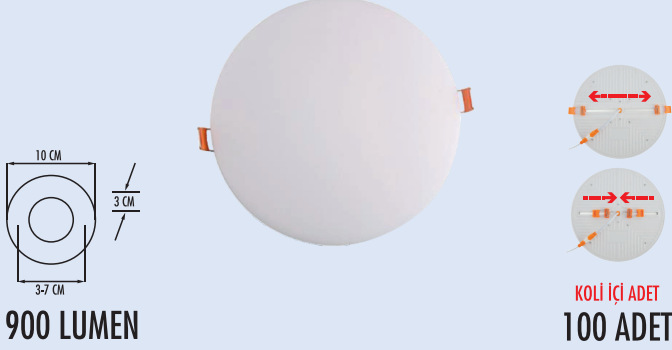

ÇERÇEVESİZ AYARLANABİLİR LÜKS SIVA ALTI BACKLIGHT PANEL

LAMPİST®

10W AYARLANABİLİR BACKLIGHT LÜX PANEL LP 2410