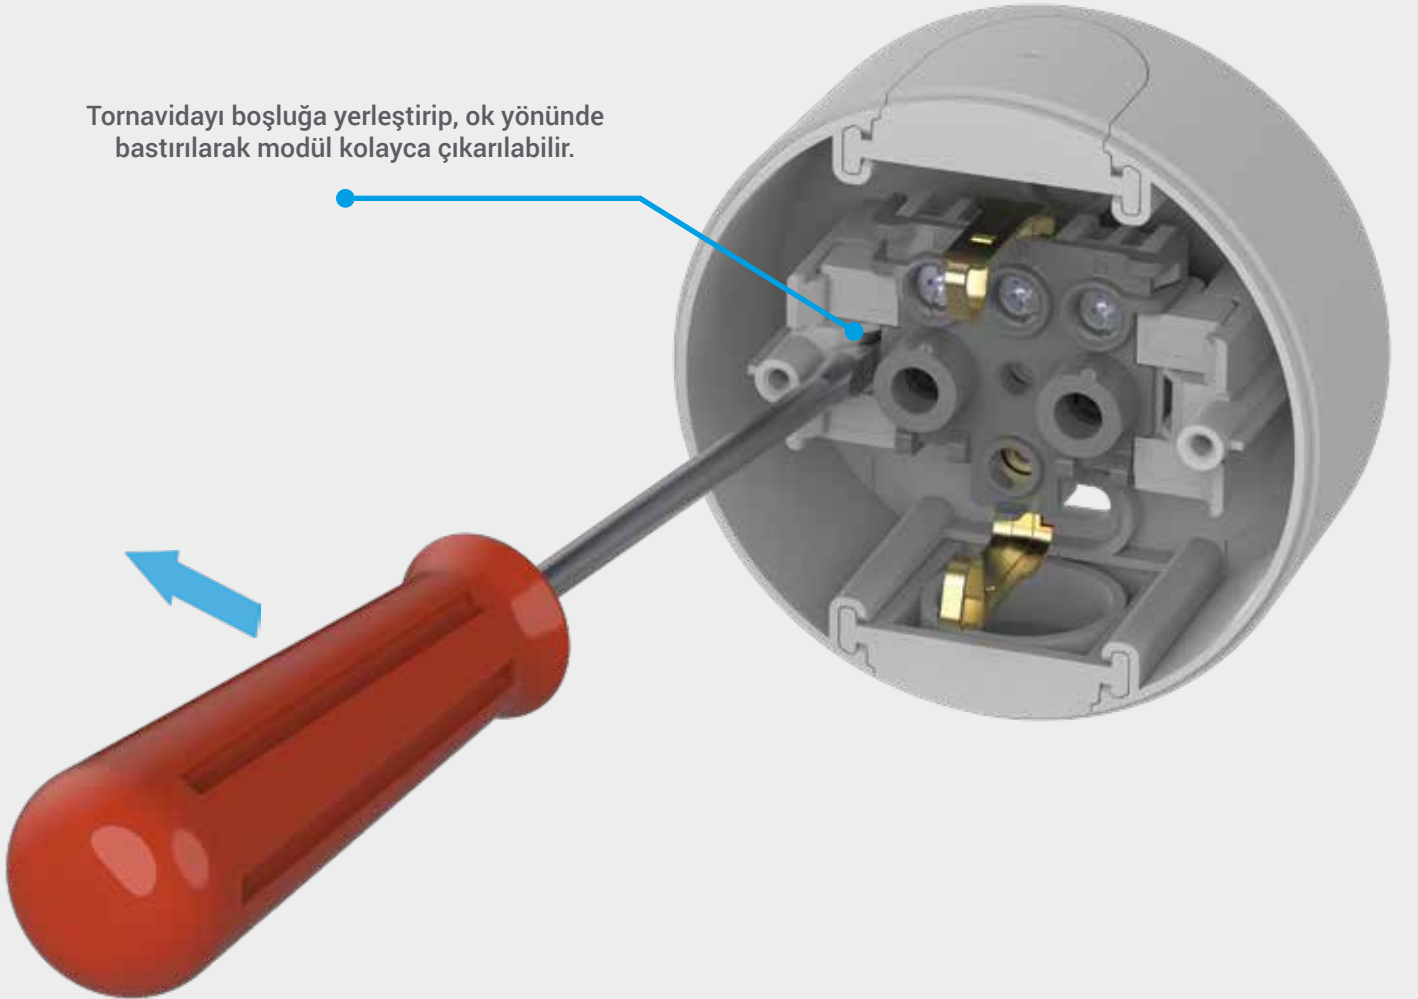

Conta yuvalarına bađlantı aparatını yerleřtirin

5

Ön kapakları tekrar yerleřtirin

6

Aynı metot ile bađlantı sayısını arttırabilirsiniz

Kapak Montajını Kolaylařtırıcı
Modül Sabitleme Mandalı

Tornavidayı boşluđa yerleřtirip, ok yönünde
bastırılarak modül kolayca çıkarılabilir.